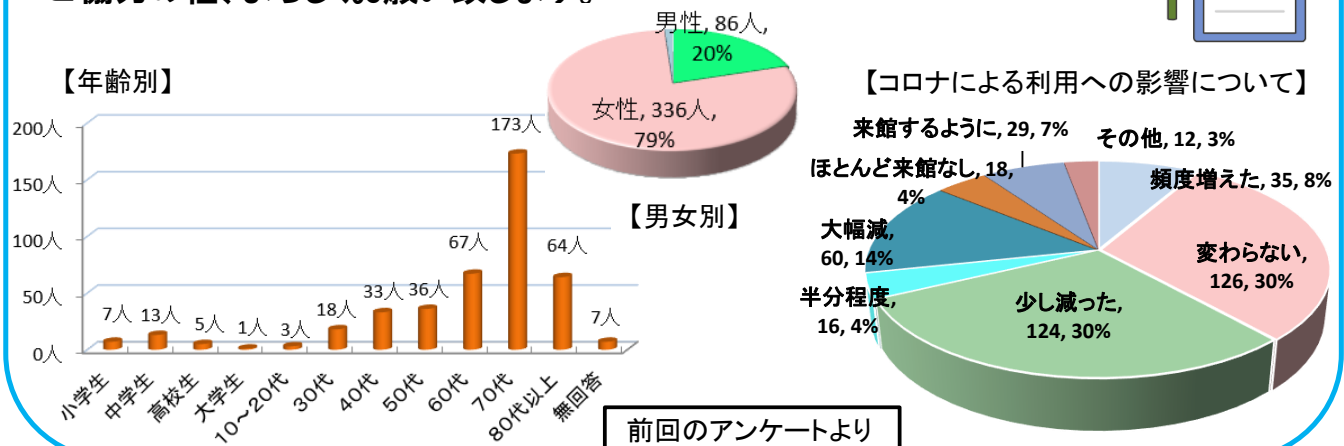

申込み：2月17日(木)より電話・来館に

★2月は19日(土)開催！

申込み受付中★

ご利用者アンケートのお知らせ

施設運営に関するご利用者アンケートを3月1日~3月31日に実施します。
皆様のご意見・ご要望を賜り、施設運営に反映させていきたいと思ひます。
ご協力の程、よろしくお願い致します。

2月 新刊図書のご案内

2月1日(火)より予約・貸出受付開始

〔図書名〕	〔対象・著者〕	内容
月夜の森の梟	小池真理子	作家夫婦は病と死に向き合いどう過ごしたのか、心の底から生きることを励ます喪失エッセイ
わたしの美しい庭	凧良 ゆう	「らしさ」に縛られる人に贈る救いの物語。マンション屋上の「縁切り神社」には生きづらさを抱えた人達がやってくる
むき出し	兼近 大樹	殴られるのも嘔吐するのも寂しいのも全部普通だと思っていた。でも人生は変えられる。著者渾身の初小説
同志少女よ、敵を打て	逢坂 冬馬	独ソ戦が激化する1942年、ドイツ軍に母を殺戮された少女は狙撃小隊に加わり激戦地へ向かう
横浜の名建築をめぐる旅	恩田陸・菅野裕子	建築好きの恩田陸が語る横浜の町の魅力とは。開港以来の歴史を留める近代建築32選